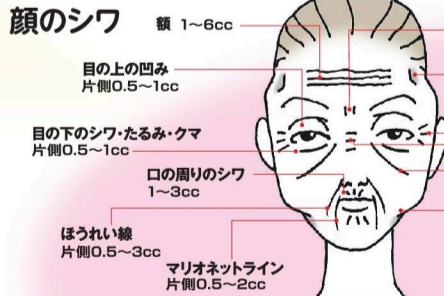

頬・首のたるみ

頬片側 1～5本

首片側 1～3本

アゴの下片側1本

顔のシワ

人気のアクアミド注射なら10年以上持続可

加齢によるシワやたるみは、老化で皮ふが伸びるというより、皮ふの下の脂肪やコラーゲンなどの皮下組織が少なくなると、風船がしぼむように顔のハリとツヤがなくなることが原因です。同院のアクアミド注射やスーパーヒアルロン酸注射でハリやツヤが戻り、多くの女性が若々しい表情を取り戻しています。

目の下のシワやクマも注射で解消!!

従来の注射は皮ふ表面のシワしか解消できませんでしたが、同院では皮ふの下の組織にも注入することで浅いシワだけでなく、たるみもふっくらと持ち上げるリフトアップ注射も施術。切らないと治せないと言われていた目の下のシワ、たるみ、クマも注射だけで解消できるようになりました。

施術はわずか2～3分!直後から化粧や洗顔OK

同院の注射は、施術時間わずか2～3分。腫れや内出血もほとんどなく、施術直後から自然な若返りが実感できます。施術直後から化粧や洗顔もできます。おすすめは10～15年効果が持続可能なアクアミド注射(1本:98,000円)です。