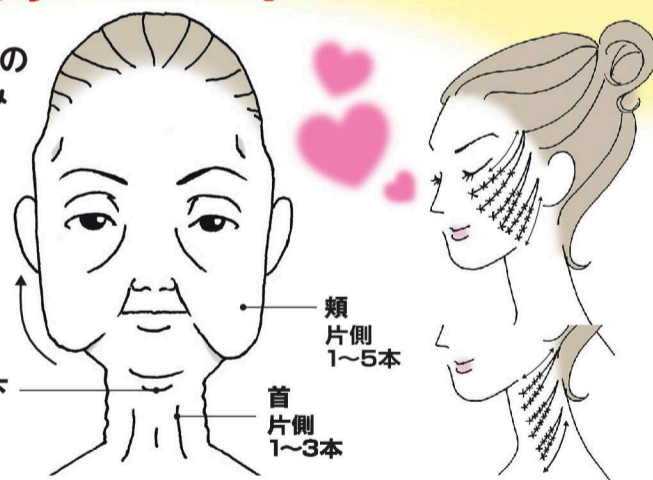

頬・首のたるみ

頬片側 1～5本

首片側 1～3本

アゴの下片側1本

顔のシワ

人気のアクアミド注射なら10年以上持続可

加齢によるシワやたるみは、老化で皮ふが伸びるというより、皮ふの下の脂肪やコラーゲンなどの皮下組織が少なくなると、風船がしぼむように顔のハリとツヤがなくなることが原因です。同院のアクアミド注射やスーパーヒアルロン酸注射でハリやツヤが戻り、多くの女性が若々しい表情を取り戻しています。

目の下のシワやクマも注射で解消!!

従来の注射は皮ふ表面のシワしか解消できませんでしたが、同院では皮ふの下の組織にも注入することで浅いシワだけでなく、たるみもふっくらと持ち上げるリフトアップ注射も施術。切らないと治せないと言われていた目の下のシワ、たるみ、クマも注射だけで解消できるようになりました。

施術はわずか2～3分!直後から化粧や洗顔OK

同院の注射は、施術時間わずか2～3分。腫れや内出血もほとんどなく、施術直後から自然な若返りが実感できます。施術直後から化粧や洗顔もできます。おすすめは10～15年効果が持続可能なアクアミド注射(1本:98,000円)です。

4Dスーパーダブルリフト 89,000円/1本(税別)

伸縮する糸の4方向の突起が、皮膚からみつぎ、たるみを強く引き上げます。さらに糸を折り返すことにより、一般的なフェザリフトの数倍の効果をもたらします。片側1本で2歳ぐらいの若返り効果があり、片側3～4本で6～8歳ぐらい、片側5本なら10歳ぐらい若く見えるように!

アサミ美容外科 アサミ院長(浅見善康先生)

慈恵医大卒、慈恵医大整形外科、東京医科歯科大麻酔科、美容クリニック勤務を経て、1991年アサミ美容外科を開業。美容外科歴30年に及び、症例数は10万件を超えます。