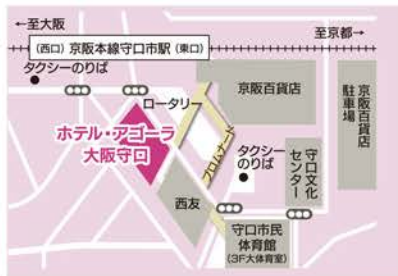

2019.4.22 MON 11:00～16:00

会場 ホテルアゴラ大阪守口 2F 特設会場 (ロイヤルプリンス&クラウン)
大阪府守口市河原町 10-5

交通 京阪本線「守口市駅」すぐ/地下鉄谷町線「守口駅」から徒歩5分
★会場には駐車場がございませんので公共交通機関をご利用下さい

ばど ビューティマルシェ 守口 検索
<https://pado-beautymarche.com>
主催・お問い合わせ/株式会社関西ばど 072-827-0810

PC・スマホで最新情報をチェック!
出展のお店情報など随時更新♪