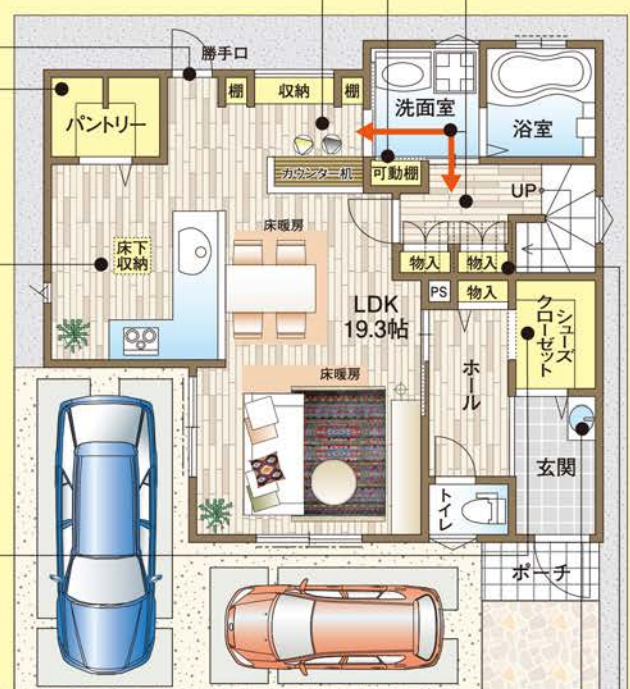

廊下ホールに 2連の収納

意外としまうところに困る掃除機や季節の家電から日用品まで必要なものはこへ。家の中がすっきりきれいに片付きます。