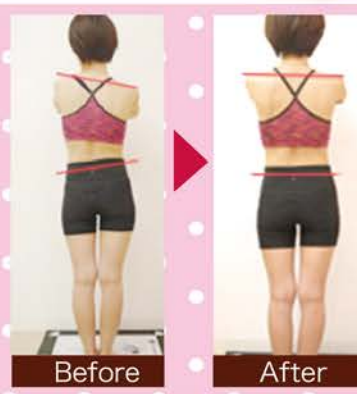

EMS体験コースを2回も通えて

継続契約をしていただいた方

初回の方

4,630円 (税抜)

先着10名にプレゼント

Amazon
第1位
の実績

美・骨盤

フリーパス

1ヶ月
通いたい
放題

2,778円 (税抜)

- 体のゆがみ
 - 産後太り
 - スマホ首
 - 猫背
- このような悩みをお持ちの方!!

体質改善《耳つぼ》ダイエット

1ヶ月で目標
-3~5kg減

3ヶ月で
-12kg
(48歳 女性)

初回
0円!

P・S・C
御殿山店
併設 おかだ鍼灸整骨院
☎072-898-8232
枚方市御殿山町7-3-12三栄ビル1F
営/9時~12時・16時~20時
休/無し(日・祝日も開いています)
交/京阪御殿山駅徒歩1分