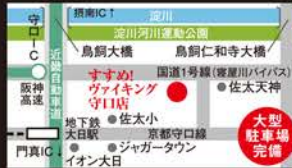

すすめ! ヴァイキング 守口店 ☎06-6903-2947 年中無休
大阪府守口市佐太中町7-15-10
ランチ 11:30~16:00(L.O.14:20)
ディナー 16:00~23:30(L.O.21:50)

いつでも割引クーポン 100円引
割引上限2,000円
(使用期限)2019年4月30日(火)
※現金でのお支払いのみ有効。※1グループ1枚限り有効。20名様まで※課税後の金額より券面の金額を割引いたします。※ドリンク割引以外の他のクーポンと併用できません。※小学生以下は利用不可

ディナー割引クーポン 200円引
割引上限2,000円
(使用期限)2019年4月30日(火)
※現金でのお支払いのみ有効。※1グループ1枚限り有効。10名様まで※課税後の金額より券面の金額を割引いたします。※ドリンク割引以外の他のクーポンと併用できません。※小学生以下は利用不可

土日祝ディナー17%割引
割引上限3,000円
(使用期限)2019年4月30日(火)
※現金でのお支払いのみ有効。※土日祝ディナー16:00~17:10までのお食事スタートで17%割引(割引上限3,000円)※1組様1回1枚ご利用になれます。※ドリンク割引以外の他のクーポンと併用できません。

いつでも割引クーポン 半額
ドリンクバー4名様まで
他券と併用OK
(使用期限)2019年4月30日(火)
※本券でドリンクバー4名様まで半額(175円+税)でご利用いただけます。※本券は1組様1回1枚ご利用になれます。※本券は他のクーポンと併用可能です。